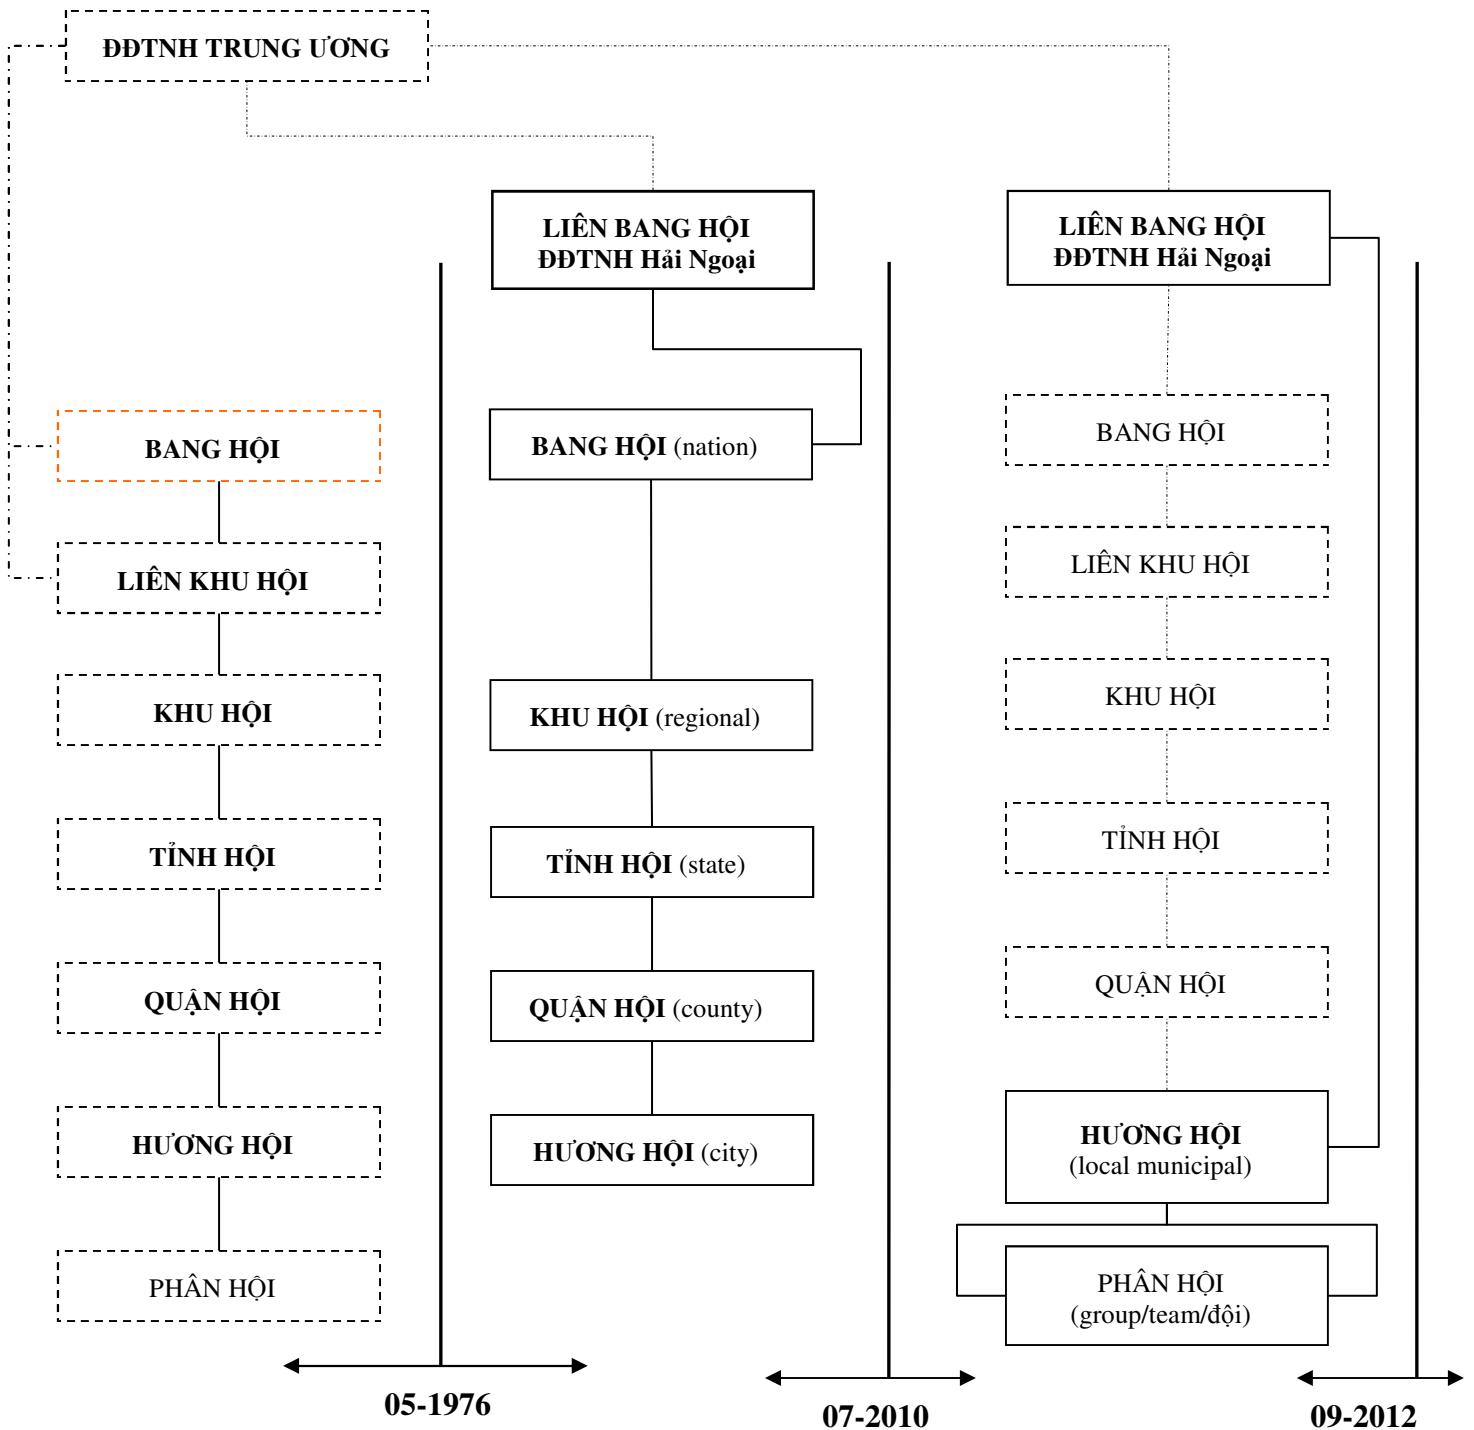

SƠ ĐỒ HÀNH CHÁNH

ĐĐT NH
ĐĐT NH HẢI NGOẠI

Bản Nguyên Thủy - trước 1975

Hành chánh được thiết lập từ cấp Hương Hội Trở Lên

Ghi chú: Cấp Bang Hội chưa bao giờ được thành lập tại Việt Nam trước đây và cũng chưa qui định cỡ Hội.

Bản 2010 của ĐĐTINH Hải Ngoại - Chỉ riêng phần của tổ chức ĐĐTINH Hải Ngoại mà thôi

Hành chánh được thiết lập từ Hương Hội Trở Lên

Dự Thảo Tu Chính của ĐĐTINH Hải Ngoại - Chỉ riêng phần của tổ chức ĐĐTINH Hải Ngoại mà thôi

Hành chánh được thiết lập tại cấp Hương Hội và Liêng Bang Hội
Các cấp còn lại chỉ thực hiện theo NGHỊ-THỨC của tổ chức ĐĐTINH.

Theo tổ chức hành chánh gọi là HƯƠNG HỘI, nhưng sẽ có tên là ĐĐTINH-*<tên địa phương>*. Thí dụ: ĐĐTINH-Santa Clara, ĐĐTINH-Houston, ĐĐTINH-Austin, v.v

$2 \times (\text{BCH}) + 1 = 21 (\text{BOD})$