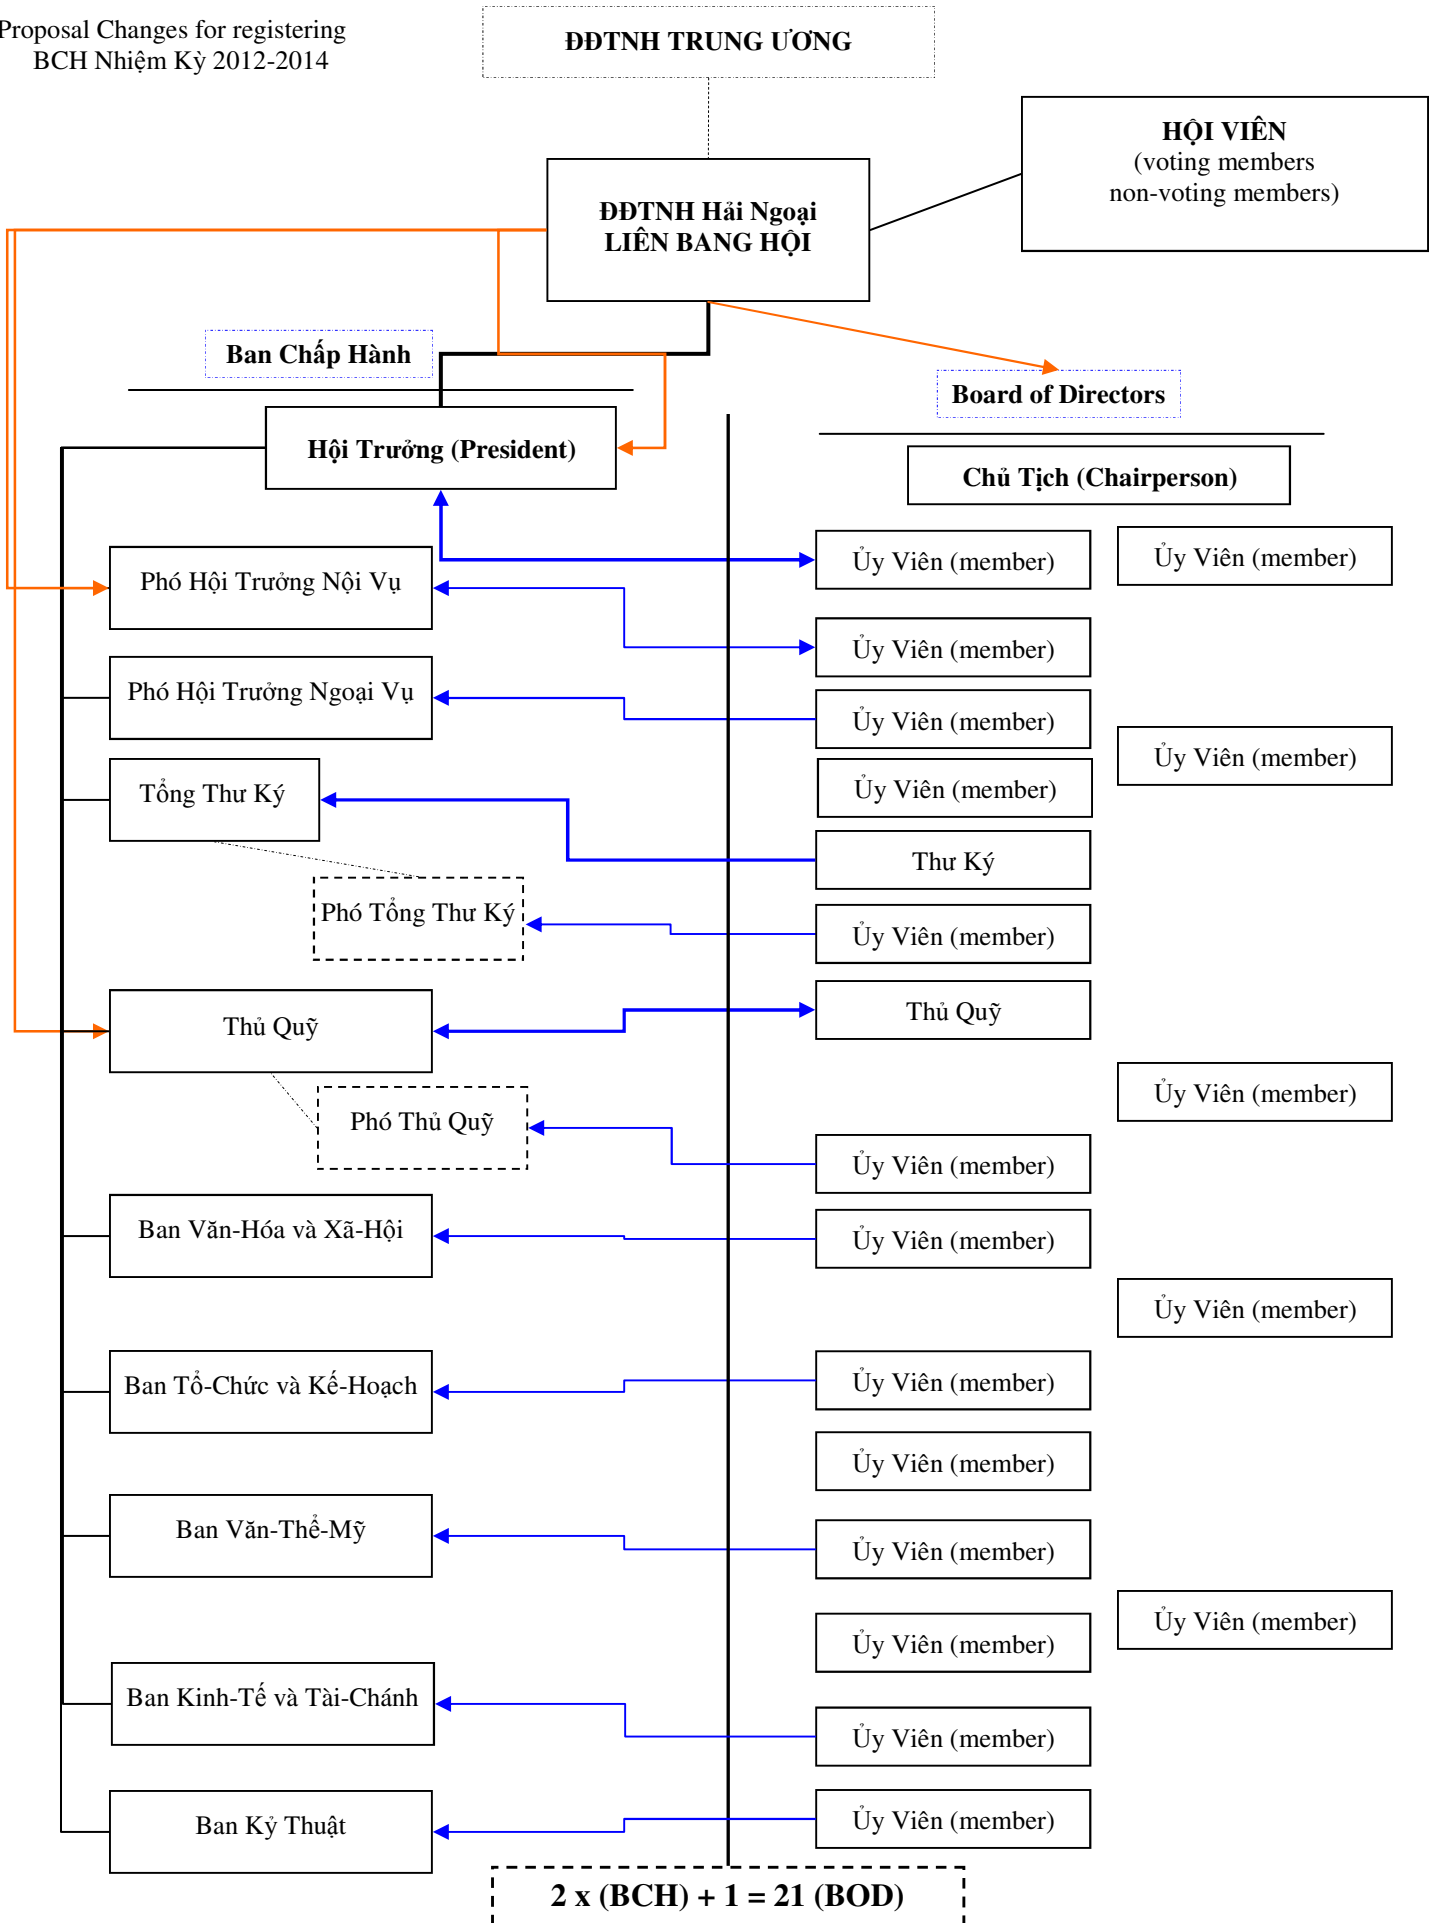

SƠ ĐỒ HÀNH CHÁNH

ĐĐT NH
ĐĐT NH HẢI NGOẠI

Bản Nguyên Thủy - trước 1975

Hành chánh được thiết lập từ cấp Hương Hội Trở Lên

Ghi chú: Cấp Bang Hội chưa bao giờ được thành lập tại Việt Nam trước đây và cũng chưa qui định cỡ Hội.

Bản 2010 của ĐĐTINH Hải Ngoại - Chỉ riêng phần của tổ chức ĐĐTINH Hải Ngoại mà thôi

Hành chánh được thiết lập từ Hương Hội Trở Lên

Dự Thảo Tu Chính của ĐĐTINH Hải Ngoại - Chỉ riêng phần của tổ chức ĐĐTINH Hải Ngoại mà thôi

Hành chánh được thiết lập tại cấp Hương Hội và Liêng Bang Hội
Các cấp còn lại chỉ thực hiện theo NGHỊ-THỨC của tổ chức ĐĐTINH.

Theo tổ chức hành chánh gọi là HƯƠNG HỘI, nhưng sẽ có tên là ĐĐTINH-*<tên địa phương>*. Thí dụ: ĐĐTINH-Santa Clara, ĐĐTINH-Houston, ĐĐTINH-Austin, v.v

$2 \times (\text{BCH}) + 1 = 21 (\text{BOD})$