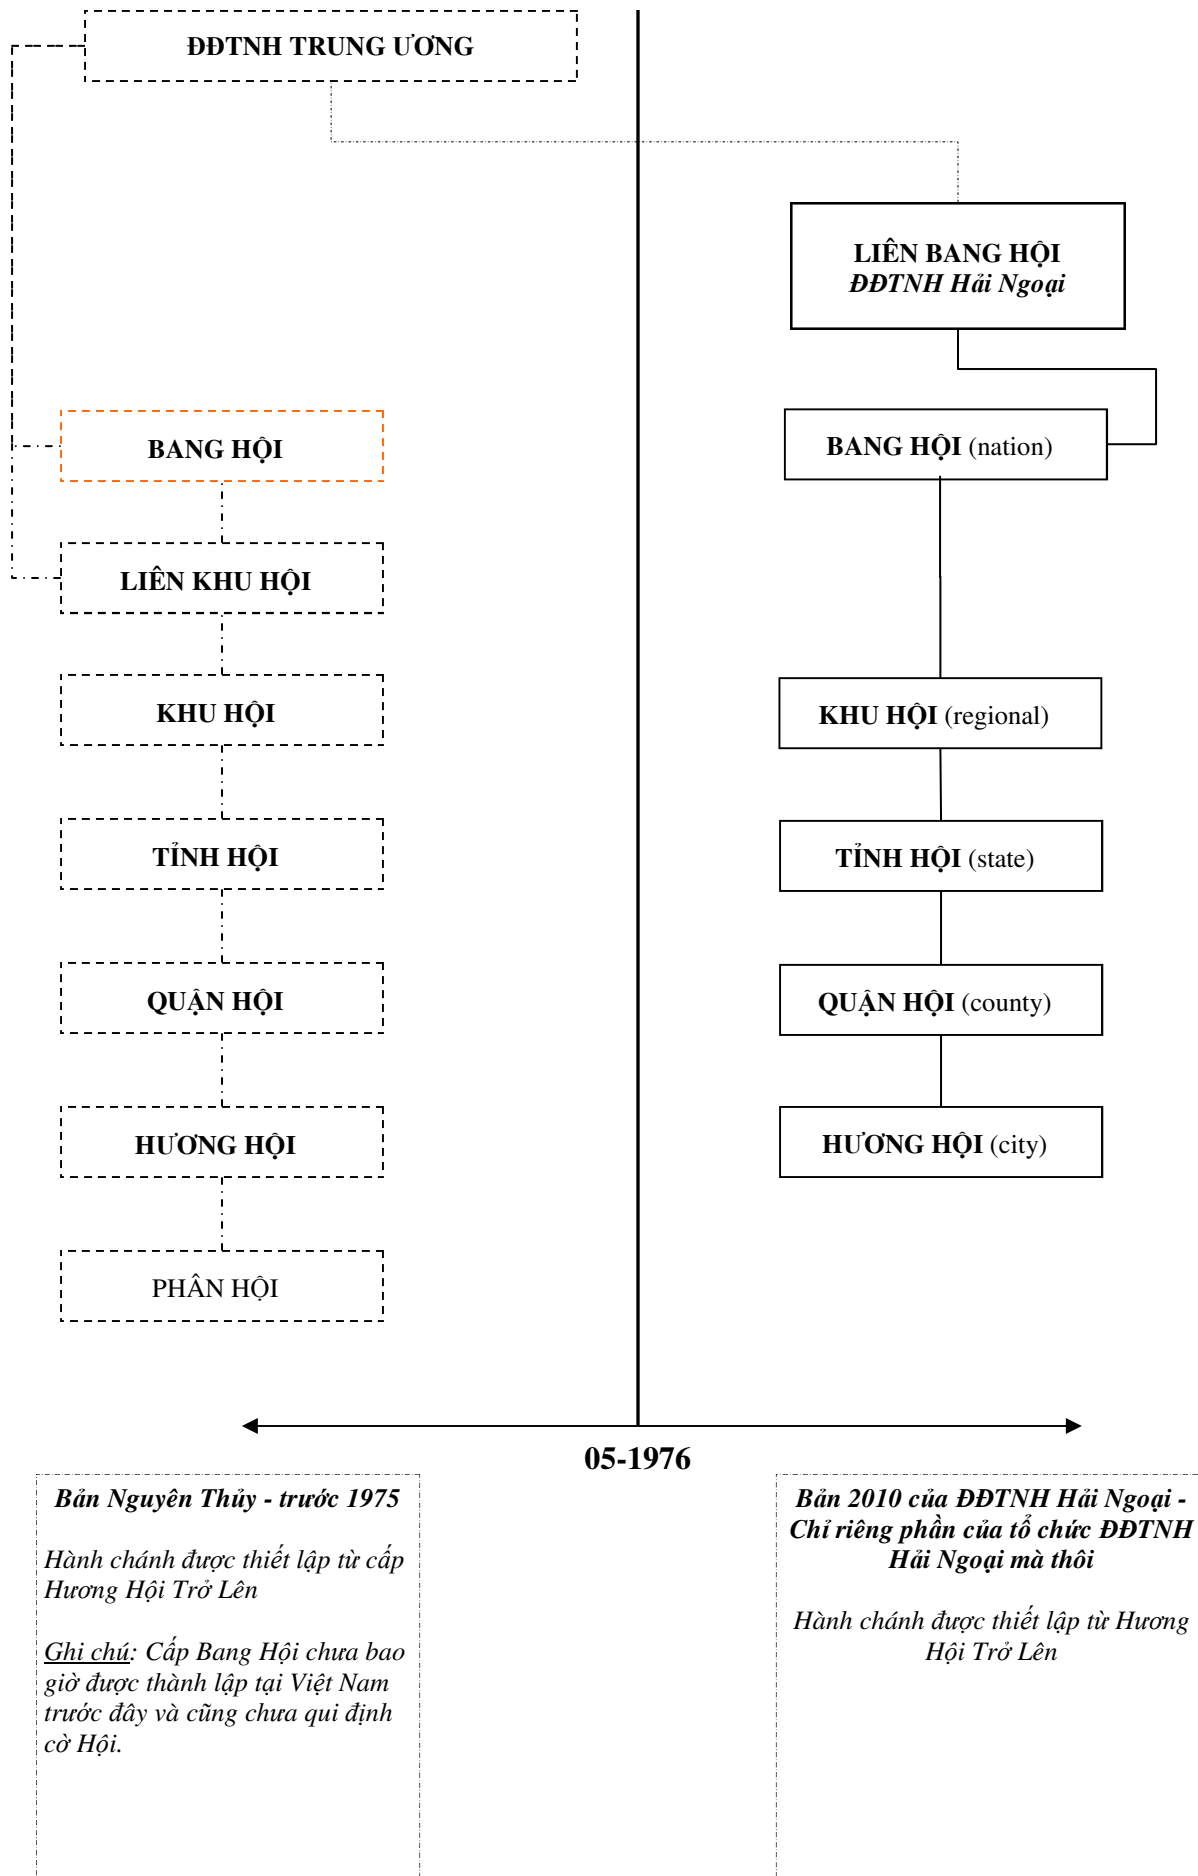

SƠ ĐỒ HÀNH CHÁNH

ĐĐT NH
ĐĐT NH HẢI NGOẠI

Bản Nguyên Thủy - trước 1975

Hành chánh được thiết lập từ cấp Hương Hội Trở Lên

Ghi chú: Cấp Bang Hội chưa bao giờ được thành lập tại Việt Nam trước đây và cũng chưa qui định cỡ Hội.

Bản 2010 của ĐĐTINH Hải Ngoại - Chỉ riêng phần của tổ chức ĐĐTINH Hải Ngoại mà thôi

Hành chánh được thiết lập từ Hương Hội Trở Lên

Dự Thảo Tu Chính của ĐĐTINH Hải Ngoại - Chỉ riêng phần của tổ chức ĐĐTINH Hải Ngoại mà thôi

Hành chánh được thiết lập tại cấp Hương Hội và Liêng Bang Hội
Các cấp còn lại chỉ thực hiện theo NGHỊ-THỨC của tổ chức ĐĐTINH.

Theo tổ chức hành chánh gọi là HƯƠNG HỘI, nhưng sẽ có tên là ĐĐTINH-*<tên địa phương>*. Thí dụ: ĐĐTINH-Santa Clara, ĐĐTINH-Houston, ĐĐTINH-Austin, v.v

$2 \times (\text{BCH}) + 1 = 21 (\text{BOD})$