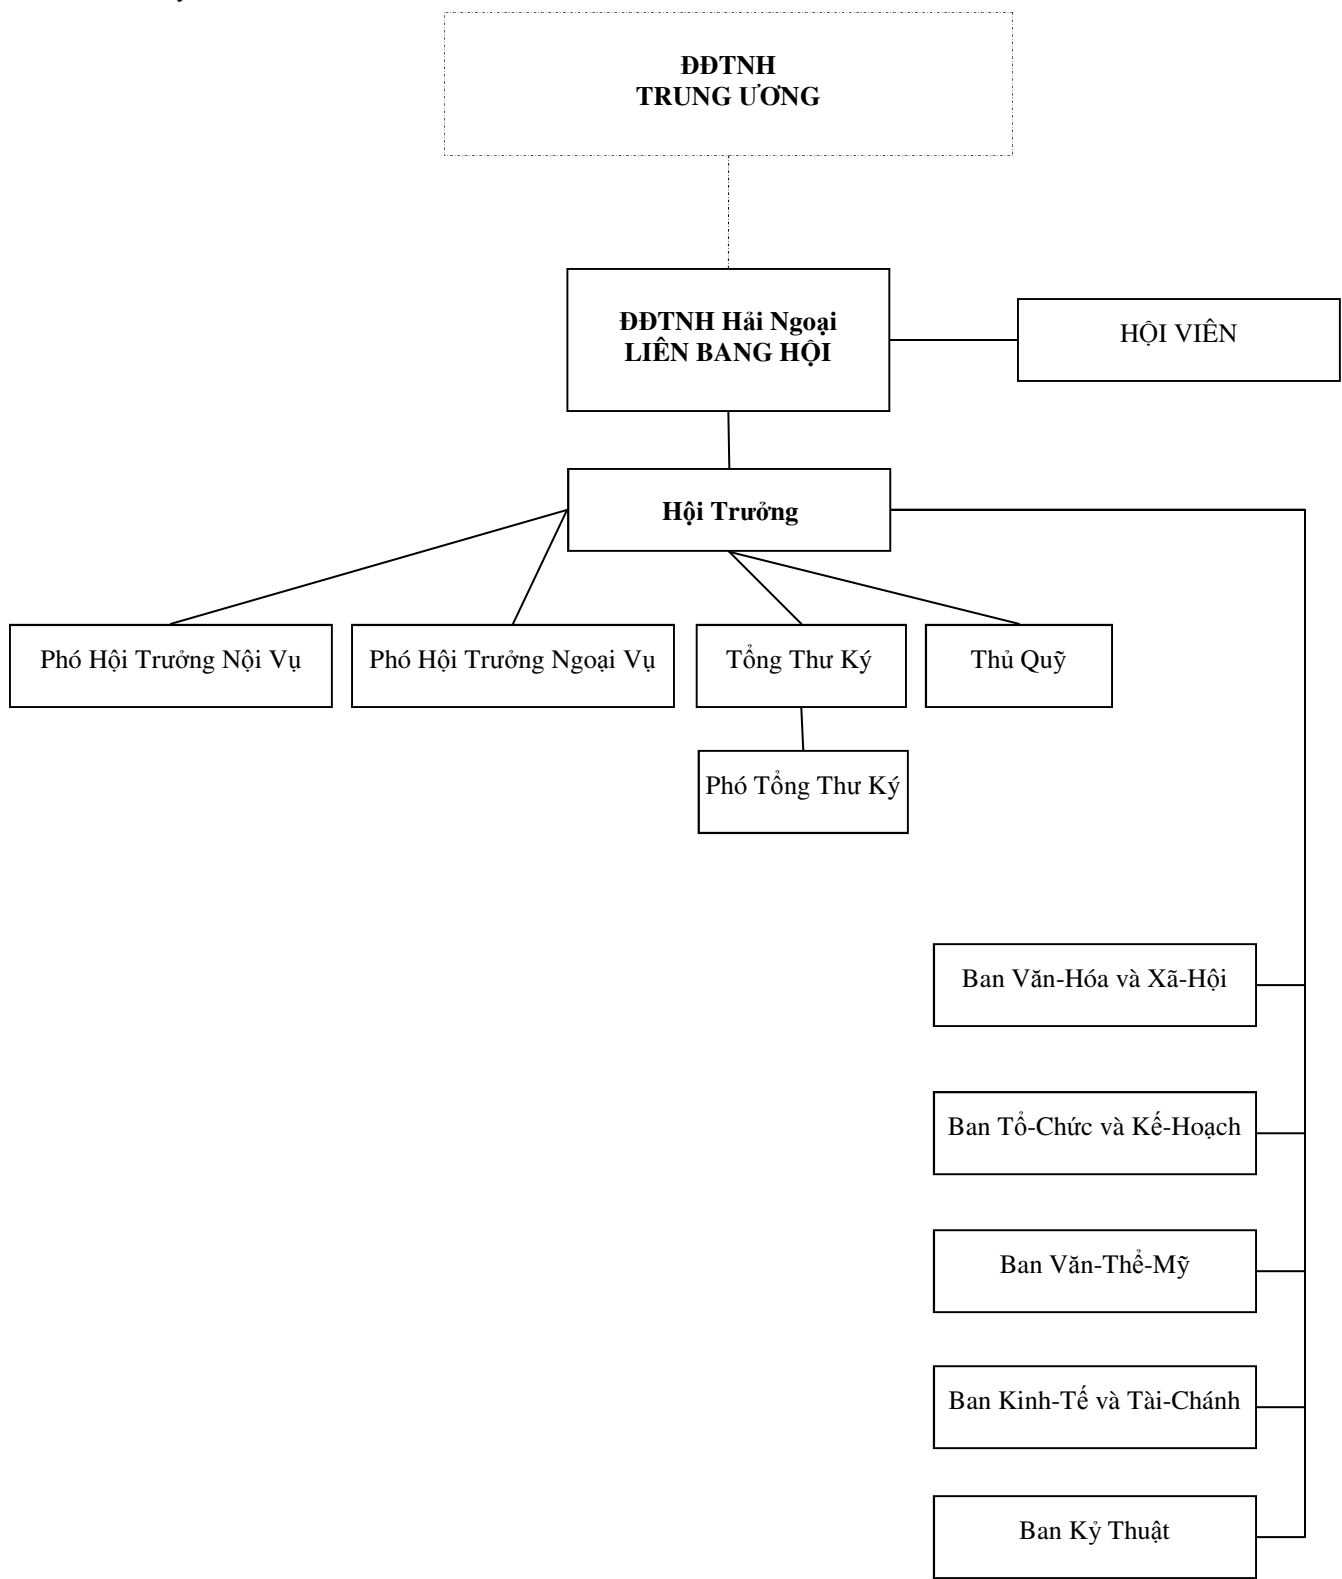

SƠ ĐỒ HÀNH CHÁNH

ĐĐT NH
ĐĐT NH HẢI NGOẠI

Bản Nguyên Thủy - trước 1975

Hành chánh được thiết lập từ cấp Hương Hội Trở Lên

Ghi chú: Cấp Bang Hội chưa bao giờ được thành lập tại Việt Nam trước đây và cũng chưa qui định cỡ Hội.

Bản 2010 của ĐĐTINH Hải Ngoại - Chỉ riêng phần của tổ chức ĐĐTINH Hải Ngoại mà thôi

Hành chánh được thiết lập từ Hương Hội Trở Lên

Dự Thảo Tu Chính của ĐĐTINH Hải Ngoại - Chỉ riêng phần của tổ chức ĐĐTINH Hải Ngoại mà thôi

Hành chánh được thiết lập tại cấp Hương Hội và Liêng Bang Hội
Các cấp còn lại chỉ thực hiện theo NGHỊ-THỨC của tổ chức ĐĐTINH.

Theo tổ chức hành chánh gọi là HƯƠNG HỘI, nhưng sẽ có tên là ĐĐTINH-*<tên địa phương>*. Thí dụ: ĐĐTINH-Santa Clara, ĐĐTINH-Houston, ĐĐTINH-Austin, v.v

$2 \times (\text{BCH}) + 1 = 21 (\text{BOD})$